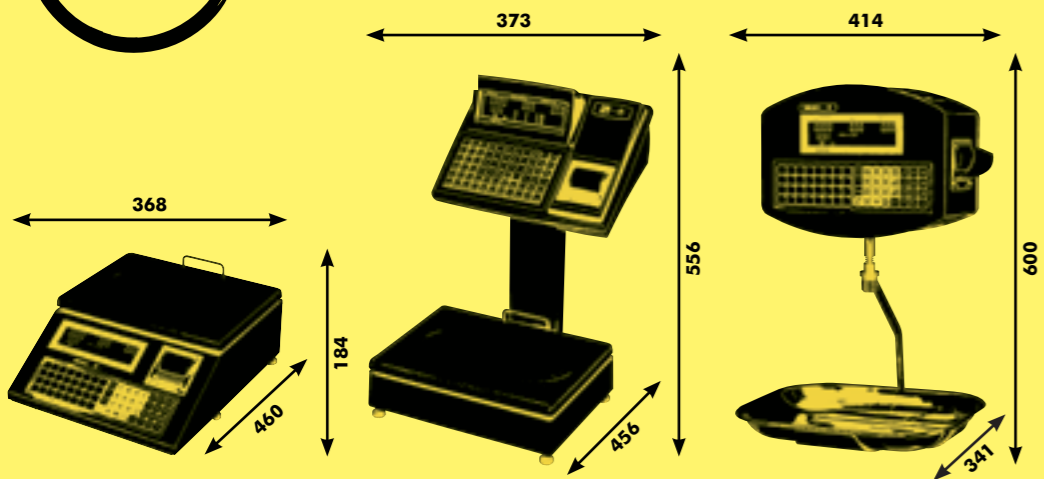

MACH 120 PER L'INDUSTRIA

Le nuove bilance **MACH 120** sono studiate per offrire risposte anche al retro del tuo negozio; una gamma completa di strumenti di pesatura industriale sono infatti stati realizzati, con la stessa elettronica.

L'ampia flessibilità delle nostre soluzioni ti permetterà di trovare sicuramente quella adatta alle tue esigenze.

MACH120

ITALIANA MACCHI

PRODOTTO
NOVITA'

MACH120

ITALIANA MACCHI

Caratteristiche Tecniche

	MACH 120 BASSA	MACH 120 ALTA	MACH 120 PENSILE
Dimensioni	LxPxH (mm) 368x460x184	LxPxH (mm) 373x456x556	LxPxH (mm) 414x341x600
Tare	16	16	16
Testi ingredienti	50	50	50
Intestazione scontrino	Si	Si	Si
N. PLU	1.000	1.000	1.000
Plu diretti	32x2	34x2	32x2
Porte seriali	1 RS232	1 RS232	1 RS232
Collegamento in rete	Opz. 6 Bilance	Opz. 6 Bilance	Opz. 6 Bilance
Collegamento wireless	Opz.	Opz.	Opz.
Intestazioni	6 righe x 24 caratt.	6 righe x 24 caratt.	6 righe x 24 caratt.
Logotipo	1 grafico progr.	1 grafico progr.	1 grafico progr.
Aliquote IVA	7	7	7
Storno e riapertura scontrino	Si	Si	Si
Calcolo del resto	Si	Si	Si
N. Operatori	9	9	9
Stampa nome operatori	Si	Si	Si
Settori merceologici	10+40	10+40	10+40
Sistemi di pagamento	5	5	5
Barcode Freeform	Si	Si	Si
Descrizione Prodotto	24 Caratteri	24 Caratteri	24 Caratteri
Reparti	6 consente di personalizzare l'intestazione	6 consente di personalizzare l'intestazione	6 consente di personalizzare l'intestazione
Portate	6 Kg Div. 2 G; 15 Kg Div. 5 G; Opz. 12/30 Kg 2/5 G		